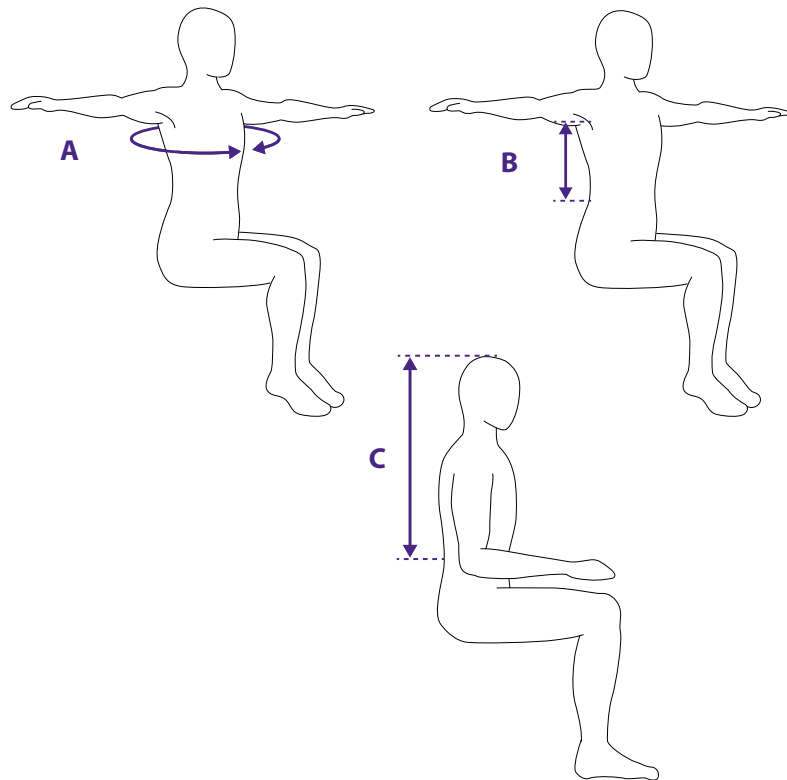

CC Easy Access Sling

STANDARD RANGE

Code/s:
CCM1P

Materials:
100% Polyester

	A		B		C	
	CM	INCH	CM	INCH	CM	INCH
XXXS	58 - 66cm	22 ³ / ₄ - 26"	15 - 17cm	6 - 6 ³ / ₄ "	49 - 54cm	19 ¹ / ₄ - 21 ¹ / ₄ "
XXS	62 - 70cm	24 ¹ / ₂ - 27 ¹ / ₂ "	17 - 19cm	6 ³ / ₄ - 7 ¹ / ₂ "	54 - 60cm	21 ¹ / ₄ - 23 ³ / ₄ "
XS	68 - 76cm	26 ³ / ₄ - 30"	19 - 23cm	7 ¹ / ₂ - 9"	60 - 66cm	23 ³ / ₄ - 26"
S	74 - 84cm	29 ¹ / ₄ - 33"	20 - 24cm	8 - 9 ¹ / ₂ "	66 - 74cm	26 - 29 ¹ / ₄ "
M	82 - 94cm	32 ¹ / ₄ - 37"	24 - 30cm	9 ¹ / ₂ - 11 ³ / ₄ "	74 - 80cm	29 ¹ / ₄ - 31 ¹ / ₂ "
L	94 - 106cm	37 - 41 ³ / ₄ "	28 - 34cm	11 - 13 ¹ / ₂ "	80 - 88cm	31 ¹ / ₂ - 34 ³ / ₄ "
XL	106 - 120cm	41 ³ / ₄ - 47 ¹ / ₄ "	30 - 36cm	11 ³ / ₄ - 14 ¹ / ₄ "	88 - 100cm	34 ³ / ₄ - 39 ¹ / ₂ "