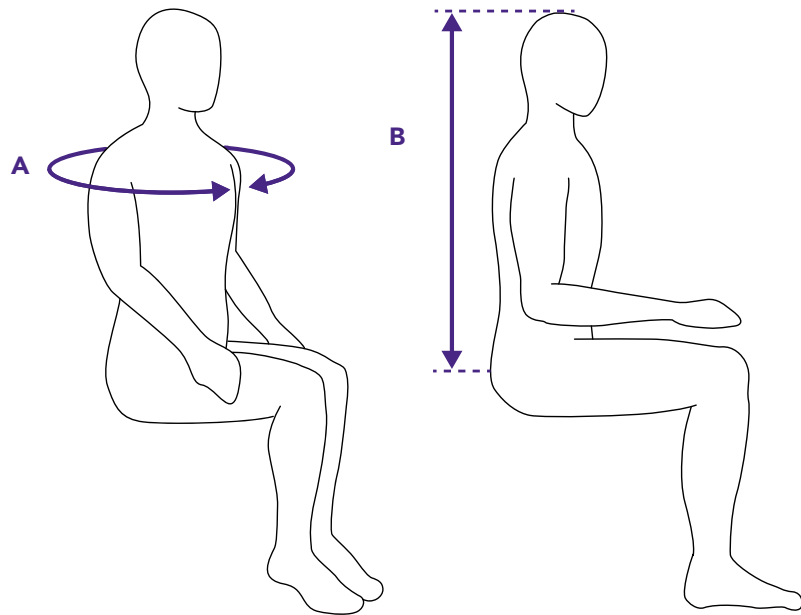

Manual Transfer Sling

SPECIALISED RANGE

Code/s:

062

Materials:

100% Polyester

	A		B	
	CM	INCH	CM	INCH
XXXS	56 - 66cm	22 - 26"	50 - 55cm	19½ - 21½"
XXS	66 - 76cm	26 - 30"	56 - 62cm	22 - 24½"
XS	76 - 86cm	30 - 34"	60 - 66cm	23½ - 26"
S	86 - 96cm	34 - 38"	66 - 74cm	26 - 29"
M	96 - 108cm	38 - 42½"	74 - 80cm	29 - 31½"
L	108 - 130cm	42½ - 51¼"	80 - 88cm	31½ - 34½"
XL	130 - 144cm	51¼ - 56¾"	88 - 100cm	34½ - 39½"